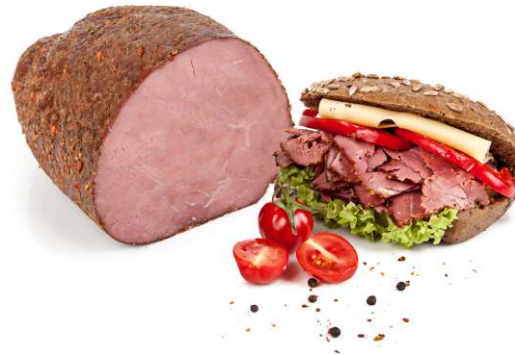

Waga sztuki: 0,4 kg
Kod artykułu: 3050249
Ilość sztuk w kartonie: 8

SZYNKI I WĘDZONKI

SZYNKA WOŁOWA PREMIUM

Waga sztuki: 2,1 kg
Kod artykułu: 3050048
Ilość sztuk w kartonie: 1

PASTRAMI WOŁOWE

Waga sztuki: 1,1 kg
Kod artykułu: 3051879
Ilość sztuk w kartonie: 4