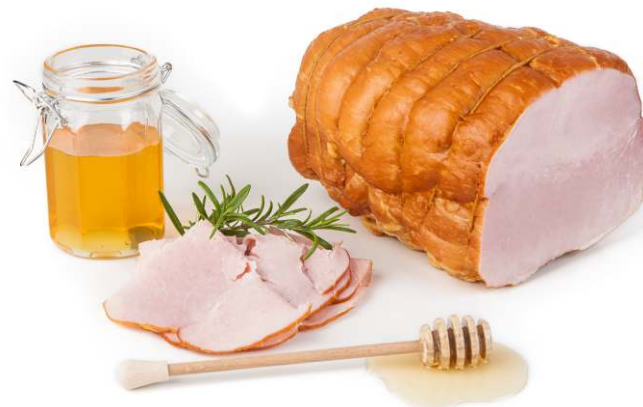

SZYNKA NA MIODZIE

Waga sztuki: 1,4 kg
Kod artykułu: 3050271
Ilość sztuk w kartonie: 6