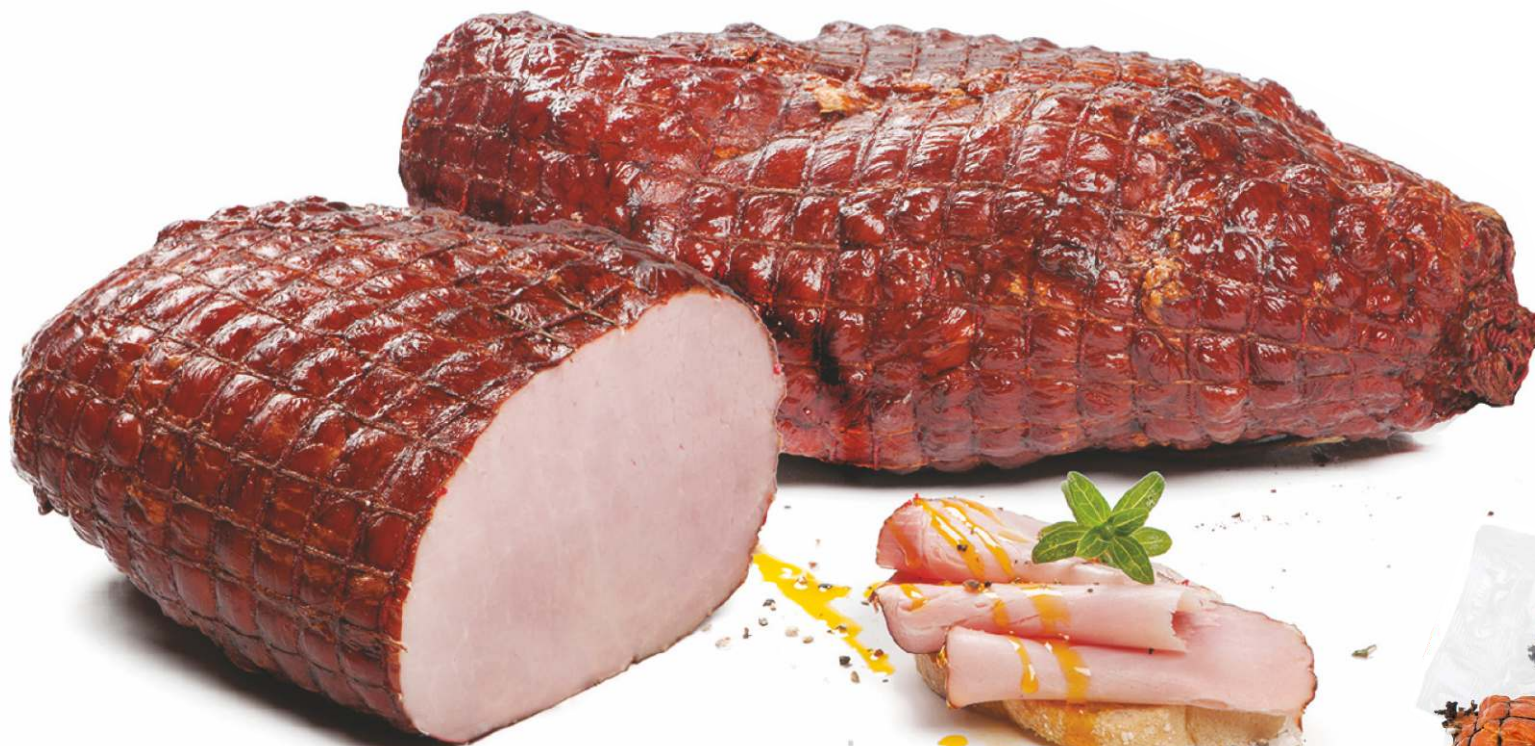

SZYNKI I WĘDZONKI

**SZYNKA
KRUCHA
PREMIUM**

Waga sztuki: 1,5 kg
Kod artykułu: 3052590
Ilość sztuk w kartonie: 4