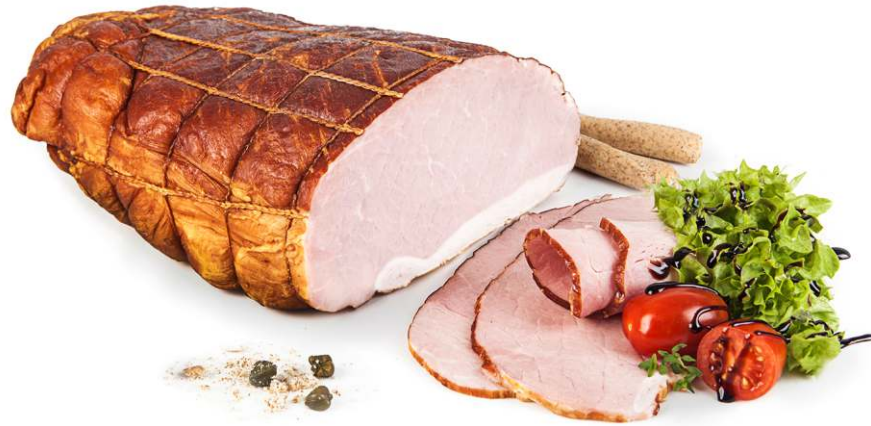

SZYNKI I WĘDZONKI

**SZYNKA
SPOD LADY**

Waga sztuki: 2,5 kg
Kod artykułu: 3050893
Ilość sztuk w kartonie: 3