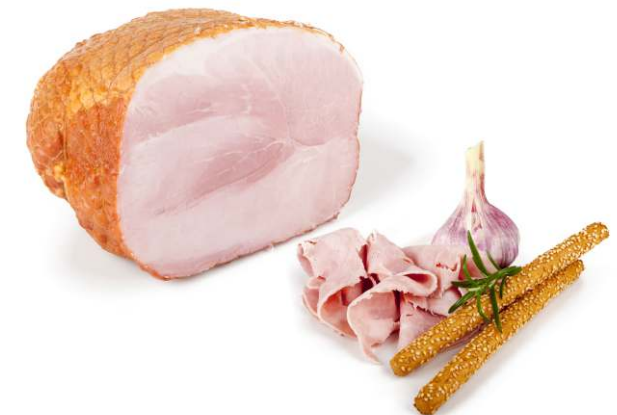

SZYNKA PROSCIUTTO COTTO

Waga sztuki: 4,0 kg
Kod artykułu: 3025001
Ilość sztuk w kartonie: 2

SZYNKA Z TRUFLĄ

Waga sztuki: 1,1 kg
Kod artykułu: 3050264
Ilość sztuk w kartonie: 3

SZYNKA NA MIODZIE

Waga sztuki: 1,4 kg
Kod artykułu: 3050271
Ilość sztuk w kartonie: 6