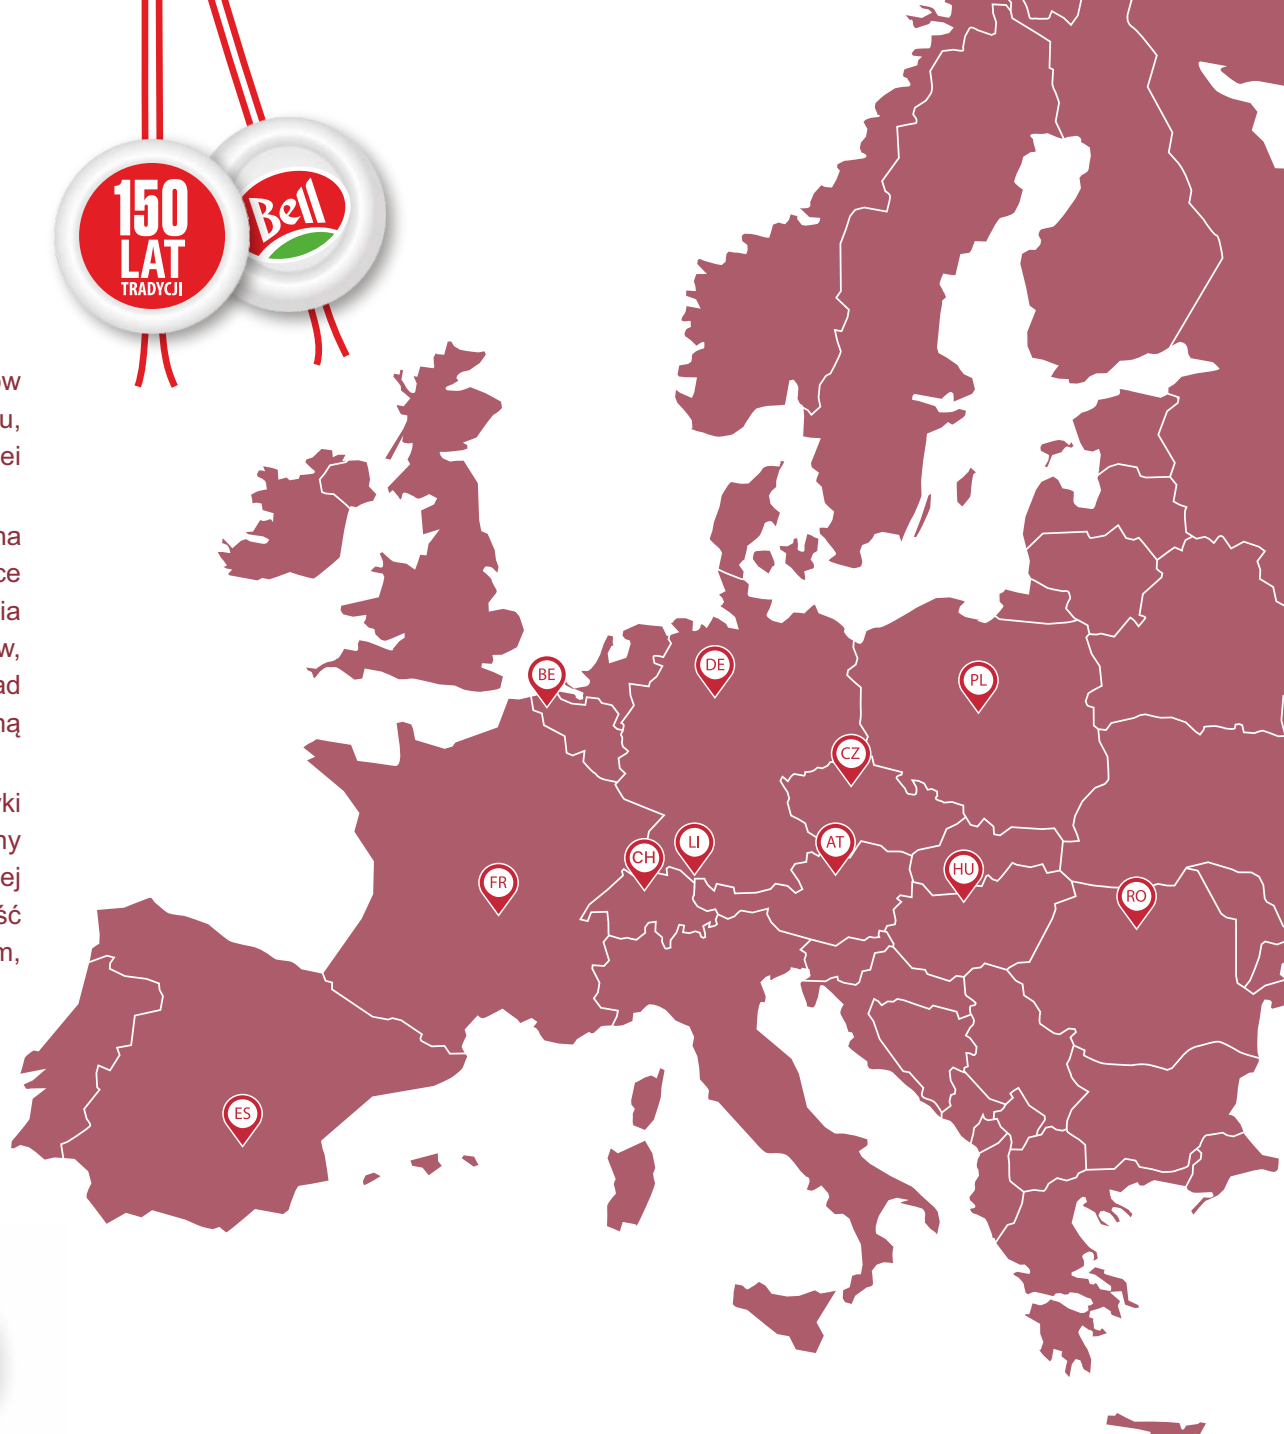

O BELL FOOD GROUP

Bell Food Group jest jednym z wiodących europejskich dostawców w swoich grupach produktowych. Nasze korzenie sięgają 1869 roku, kiedy to Samuel Bell otworzył swój sklep mięsny w centrum Bazylei w Szwajcarii.

Bell Food Group składa się z przedsiębiorstw Bell, Eisberg, Hilcona i Hügli. Asortyment produktów obejmuje mięso, drób, wędliny, owoce morza oraz świeże produkty gotowe, takie jak sałatki, kanapki, dania gotowe, makarony, sosy i przyprawy. Ponad 12.000 pracowników, 54 zakłady produkcyjne w 15 krajach ciężko pracuje każdego dnia nad przygotowaniem produktów najwyższej jakości, które dają ogromną przyjemność milionom konsumentów.

Niezależnie od tego jak rozwijają się trendy kulinarne i nawyki żywieniowe, Bell Food Group gwarantuje stałą jakość, zrównoważony rozwój oraz przyjemność dzięki innowacyjnym pomysłom i szerokiej gamie produktów spożywczych – w całej Europie. Wysoką jakość wszystkich naszych produktów zawdzięczamy naszym kompetencjom, know-how oraz najnowocześniejszym procesom produkcyjnym.