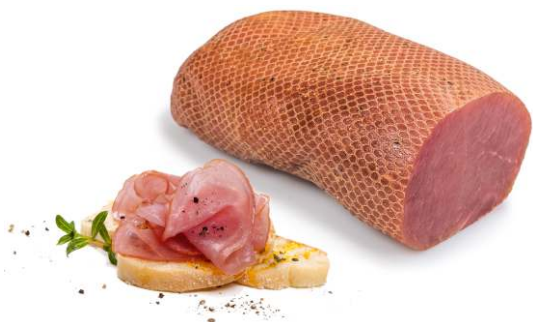

Waga sztuki: 2,6 kg
Kod artykułu: 3087000
Ilość sztuk w kartonie: 2

**SZYŃKA
SERRANO
(ZESTAW)**

Waga sztuki: 7 kg
Kod artykułu: 3061111
Ilość sztuk w kartonie: 1

LADA TRADYCYJNA

**SZYNKI
IBERIA
DOJRZEWAJĄCA**