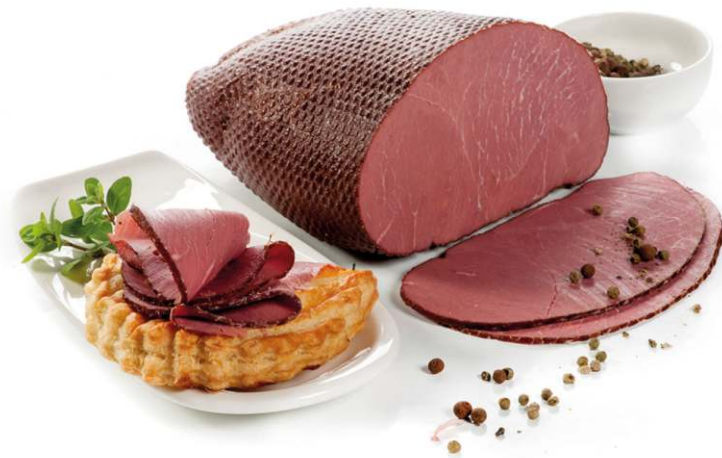

SZYNKI I WĘDZONKI

SZYNKA WOŁOWA PREMIUM

Waga sztuki: 2,1 kg
Kod artykułu: 3050048
Ilość sztuk w kartonie: 1